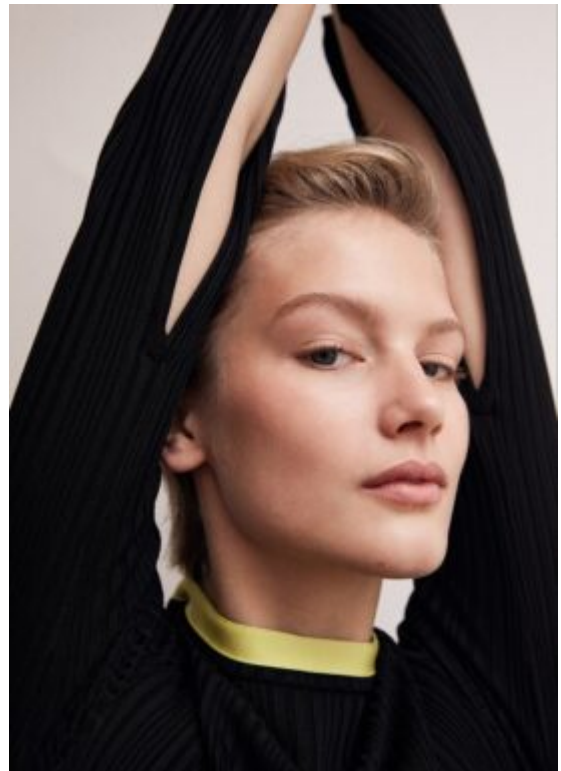

TRUE MODELS

Nathalie Aurel Blenderman

176 | 81 / 61 / 89 / 41.5 | Blond / Blue