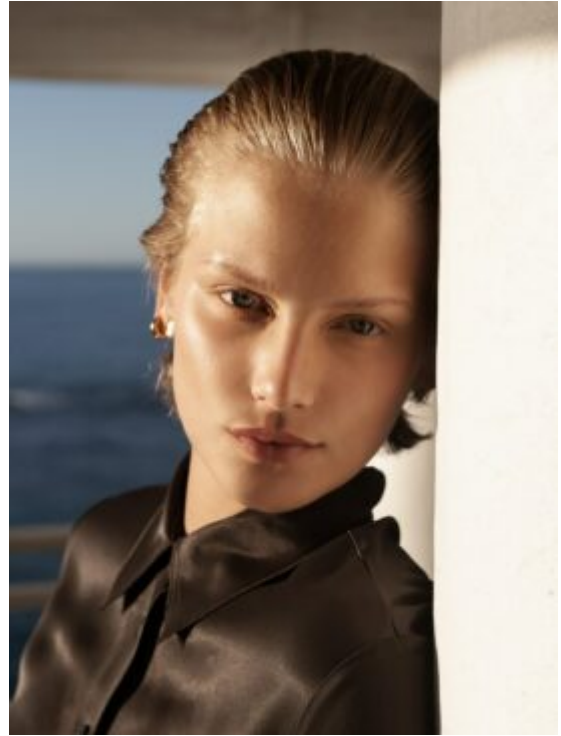

TRUE MODELS

Nathalie Aurel Blenderman

176 | 81 / 61 / 89 / 41.5 | Blond / Blue