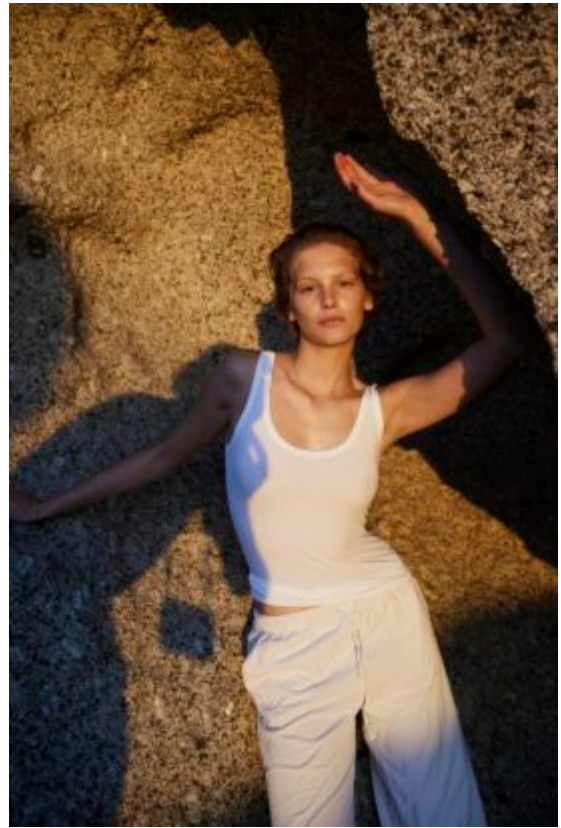

TRUE MODELS

Nathalie Aurel Blenderman

176 | 81 / 61 / 89 / 41.5 | Blond / Blue