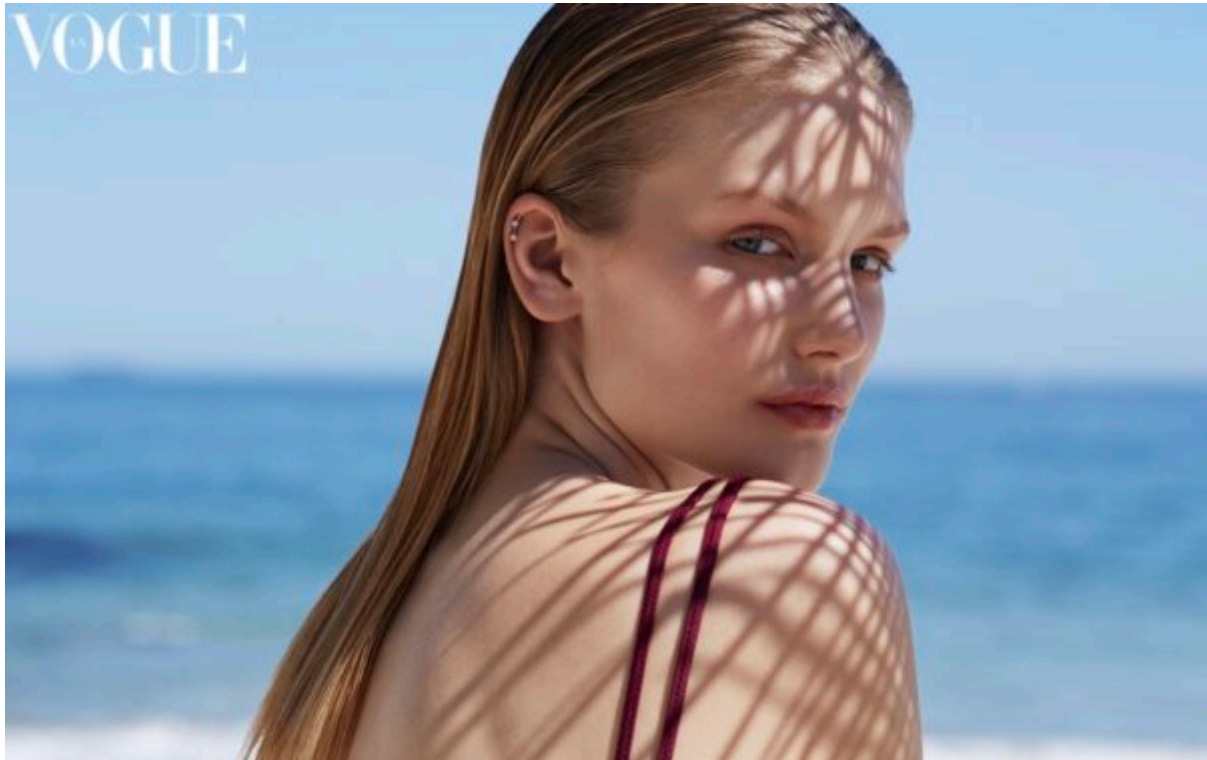

Nathalie Aurel Blenderman

TRUE MODELS

176 | 81 / 61 / 89 / 41.5 | Blond / Blue